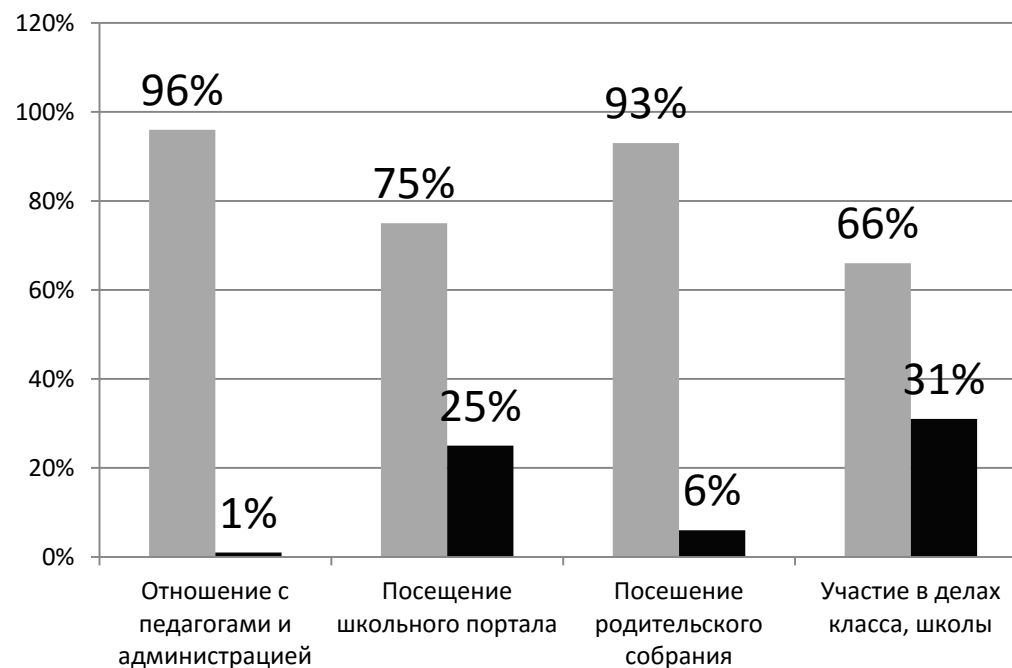

Анкетирование Родителей

Всего обучающихся в школе 856 чел.
Приняли участие 664 чел.

Уровень преподавания

Питание в школе

Отношение родителей к школе

Отношение детей к школе по мнению родителей

Отношение к шестидневной неделе

Мнение родителей о школе