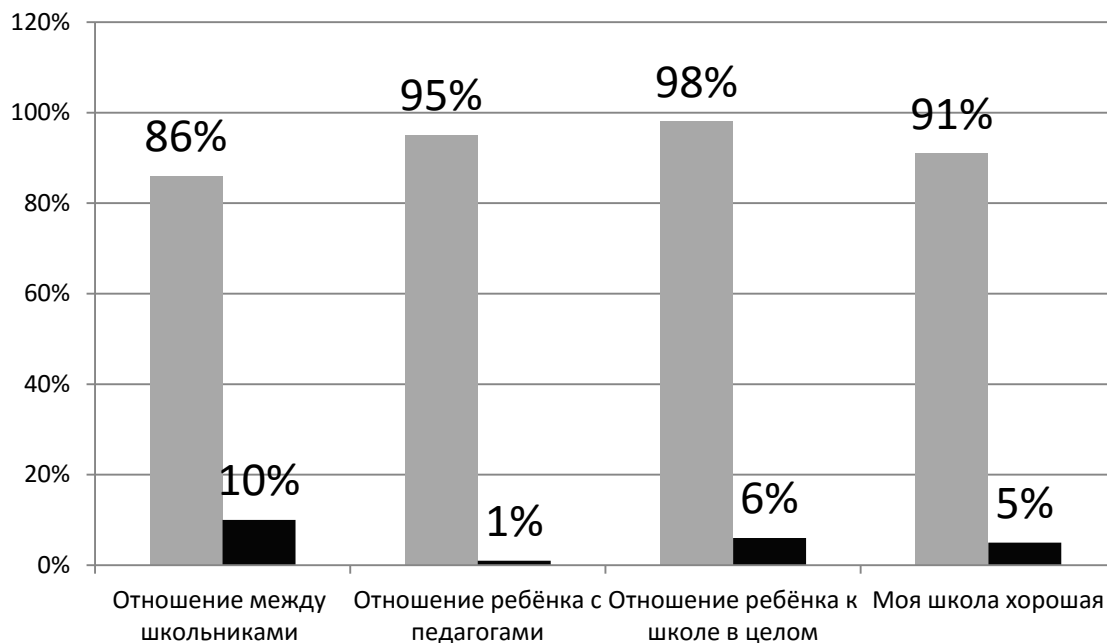

Анкетирование Родителей

Всего обучающихся в школе 856 чел.
Приняли участие 664 чел.

Уровень преподавания

Питание в школе

Отношение родителей к школе

Отношение детей к школе по мнению родителей

Отношение к шестидневной неделе

Мнение родителей о школе